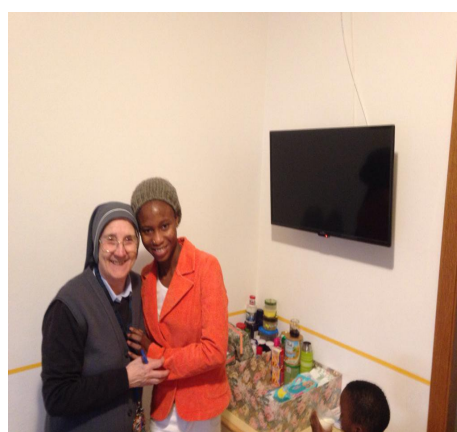

Le vetuste e pericolose TV a tubo catodico con decoder (dal 2021 non più utilizzabili) appoggiate il più lontano possibile dalla portata dei minori, qui di seguito le foto di alcune di esse (13 in tutto):

Le nuove più sicure, anche più ecologiche rispetto ai consumi, TV appese alle pareti, qui alcune delle 13 appese:

Nella pagina successiva il rinnovamento del locale LAVANDERIA

Il locale lavanderia con le vecchie lavatrici, ormai a fine “carriera”: